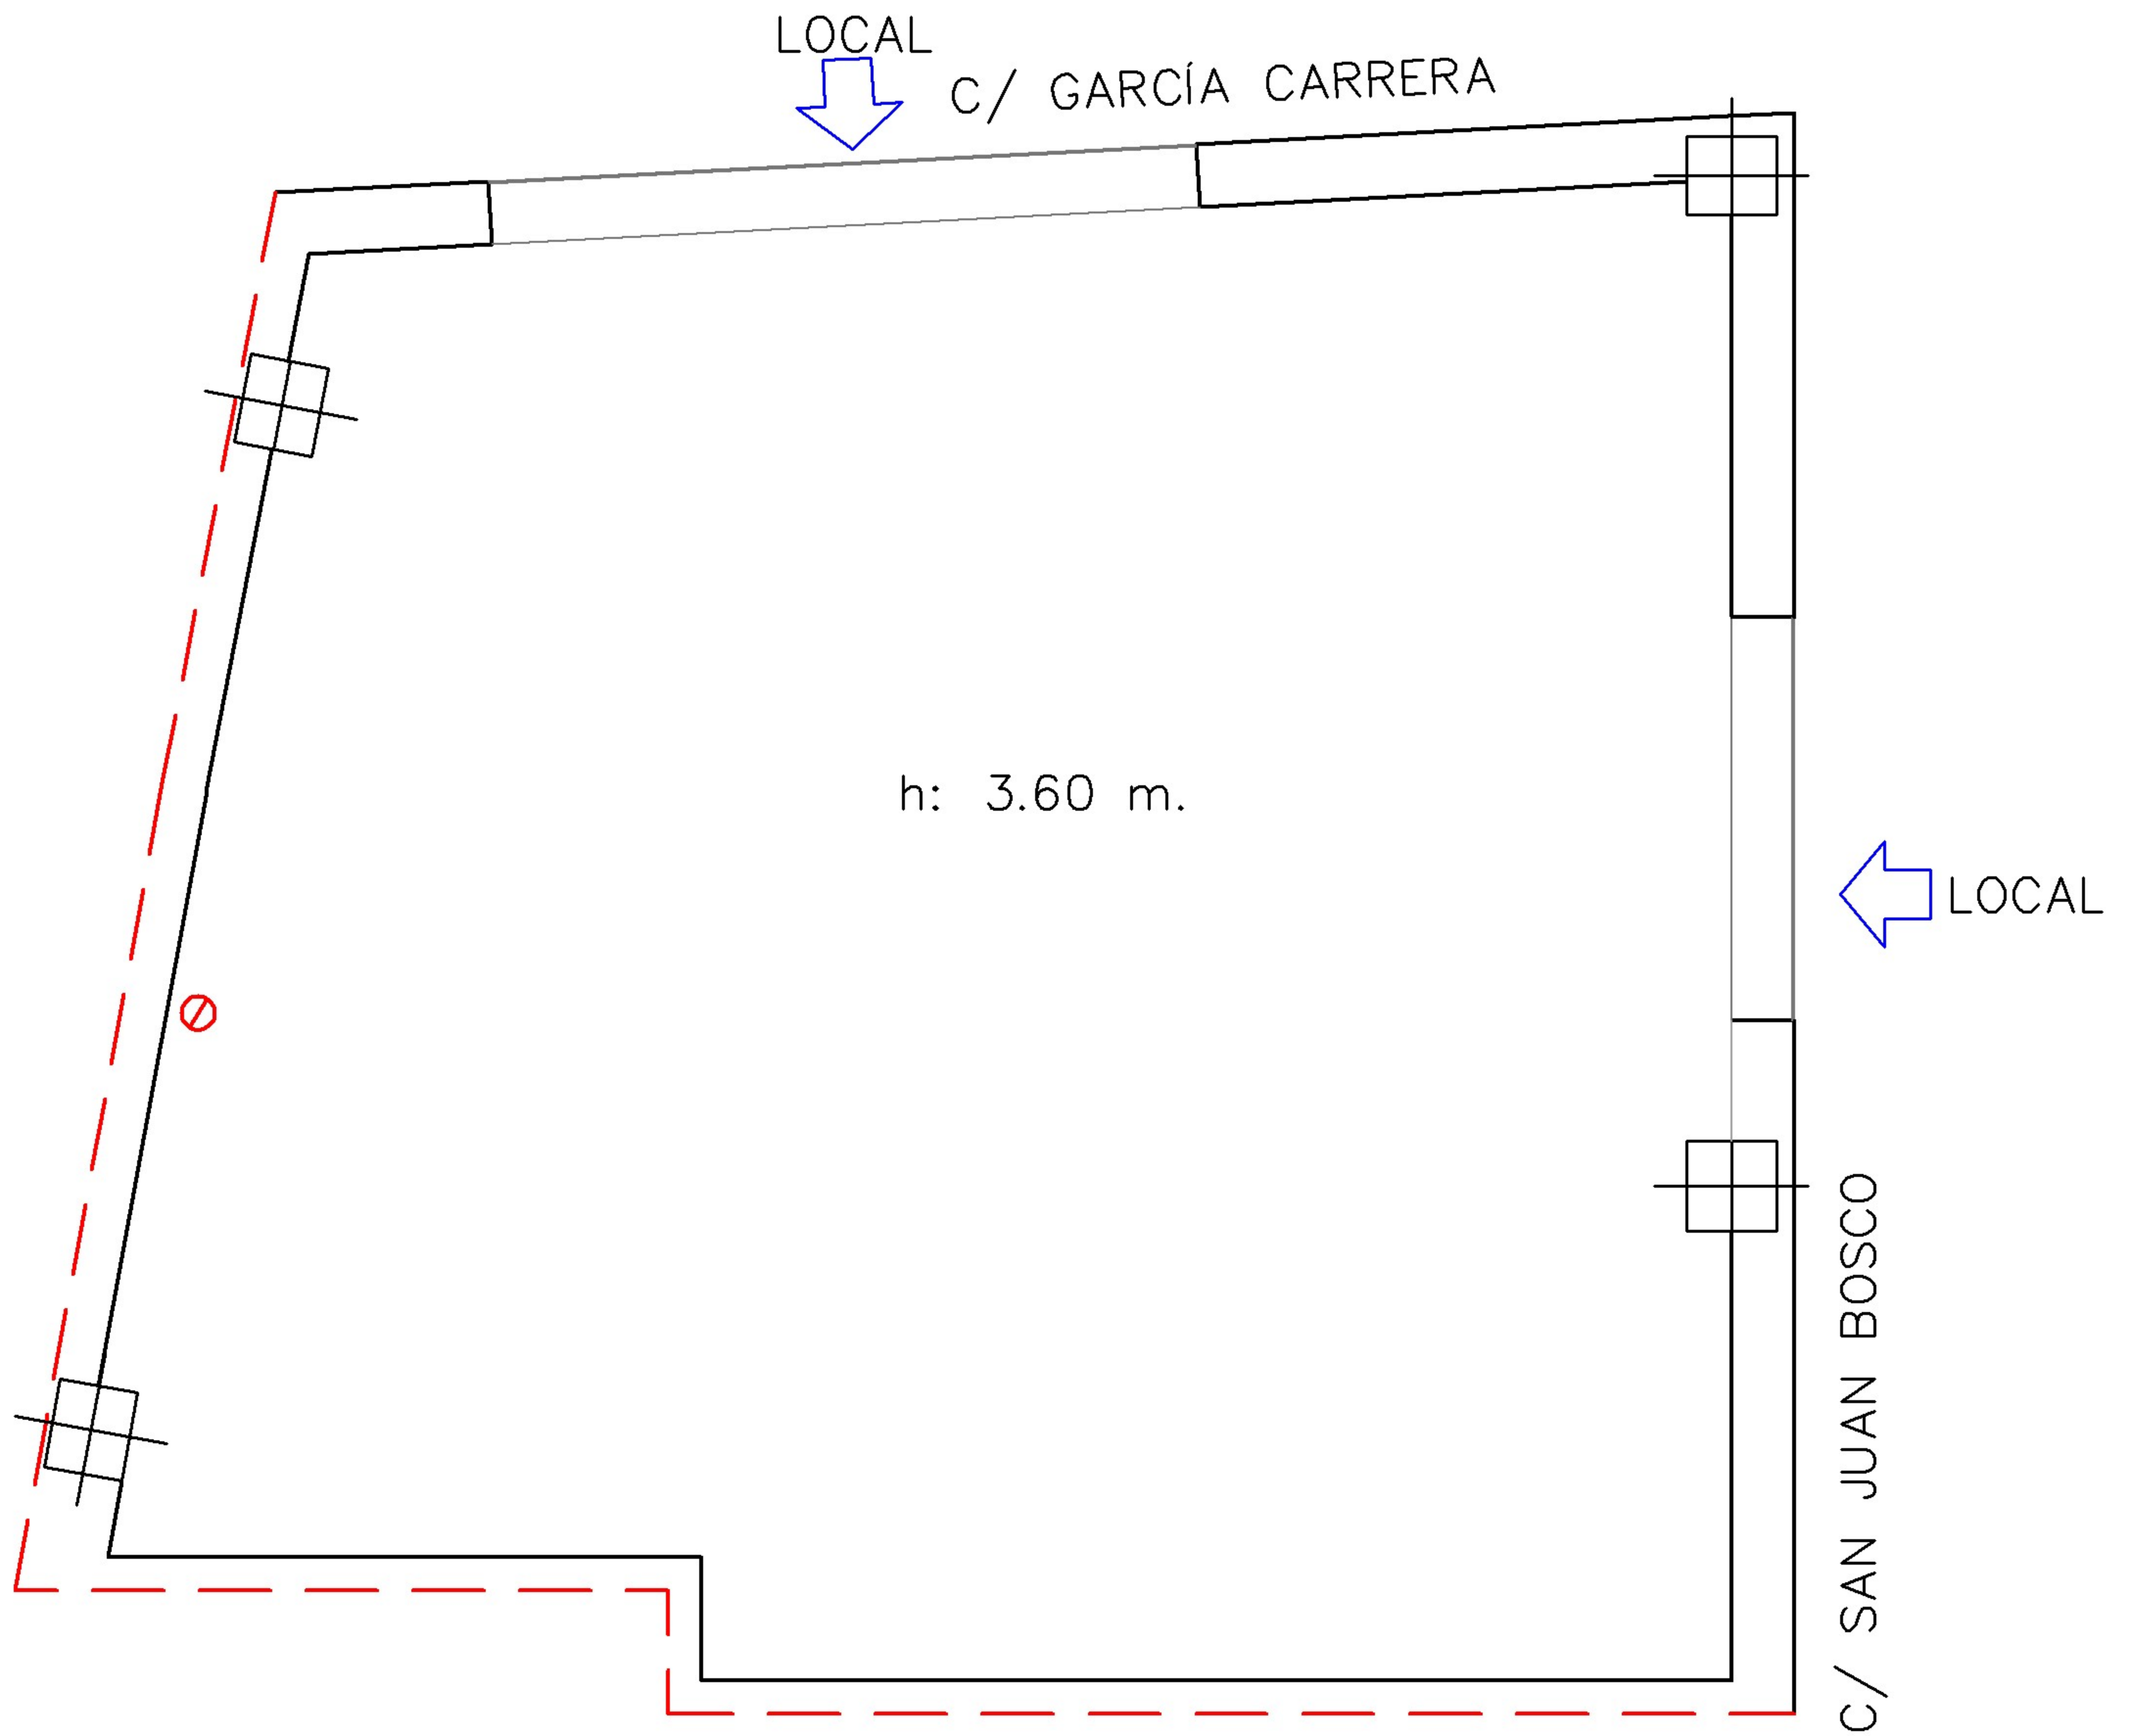

C/ SAN JUAN BOSCO 1  
LOCAL COMERCIAL  
SUP. CONST: 35.16 m<sup>2</sup>

ESCALA GRAFICA

C/ SAN JUAN BOSCO, 2  
LOCAL COMERCIAL  
SUP. CONST.: 49.33 m<sup>2</sup>

ESCALA GRAFICA